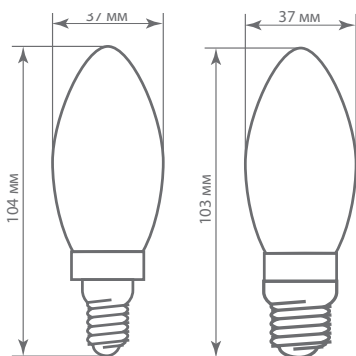

ART. 55054, 55055

ART. 55056, 55057

ART. 55054, 55055

ART. 55056, 55057

Лампа **SAFFIT SBC3707** типа С37 (свеча) предназначена для бытового применения, поможет бюджетно перейти на светодиодное освещение во всем доме.

Преимущества:

- Матовый рассеиватель – ровный свет
- Легкий вес
- Доступная цена
- Гарантия 1 год
- Понятная и стильная упаковка

Модель:	SBC3707			
Артикул	55054	55055	55056	55057
Мощность:	7W			
Напряжение:	230V / 50Hz			
Цоколь:	E14		E27	
Световая температура:	2700K	4000K	2700K	4000K
Световой поток:	560Lm			
Угол рассеивания:	220°			
Срок службы:	25000 часов			
Цвет колбы:	матовый			
Серия:	SBC			
Код ЭТМ:	6871574	3676916	6598011	9262996