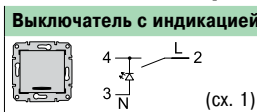

SDN0201221

Выключатели с синей подсветкой 10 А, 250 В

Цвет	1-клавишный	1-клавишный
<input type="checkbox"/> белый	SDN1400121	SDN1500121
<input type="checkbox"/> бежевый	SDN1400147	SDN1500147
<input type="checkbox"/> алюминий	SDN1400160	SDN1500160

Перекрестный переключатель с подсветкой

Цвет	1-клавишный
<input type="checkbox"/> белый	SDN0501121
<input type="checkbox"/> бежевый	SDN0501147
<input type="checkbox"/> алюминий	SDN0501160

Выключатель с подсветкой

Цвет	2-клавишный
<input type="checkbox"/> белый	SDN0300321
<input type="checkbox"/> бежевый	SDN0300347
<input type="checkbox"/> алюминий	SDN0300360

Выключатели с красной индикацией 10 А, 250 В

Цвет	1-клавишный	1-клавишный
<input type="checkbox"/> белый	SDN0400321	SDN0401121
<input type="checkbox"/> бежевый	SDN0400347	SDN0401147
<input type="checkbox"/> алюминий	SDN0400360	SDN0401160