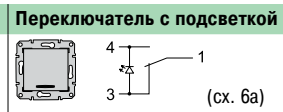

SDN1400121

SDN1500121

SDN0501121

SDN0300321

SDN0400321

SDN0401121

SDN0201121

SDN1500221

SDN0201221

Выключатели с синей подсветкой 10 А, 250 В

Цвет	1-клавишный	1-клавишный
<input type="checkbox"/> белый	SDN1400121	SDN1500121
<input type="checkbox"/> бежевый	SDN1400147	SDN1500147
<input type="checkbox"/> алюминий	SDN1400160	SDN1500160