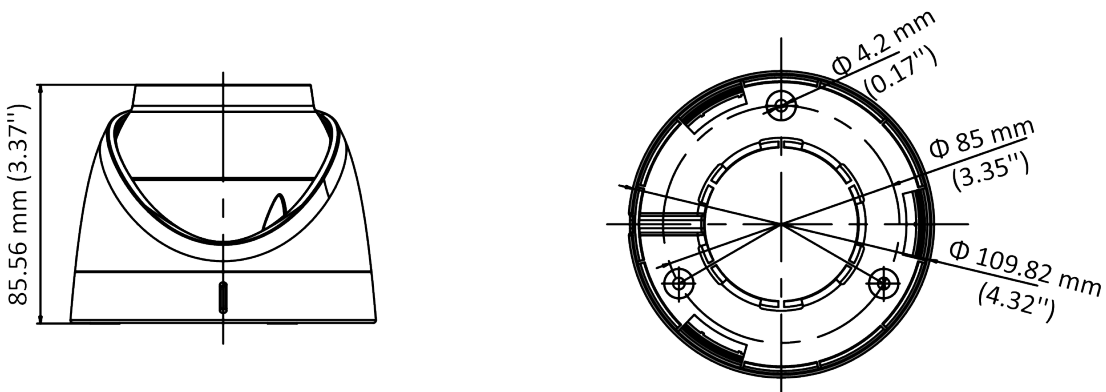

Основное	
Рабочие условия	От -40 до +60 °С, влажность 90 % или меньше (без конденсата)
Питание	DC 12 В ± 25 % * Рекомендуется использовать отдельный адаптер питания для каждой камеры.
Потребляемая мощность	Макс. 3.5 Вт
Уровень защиты	IP67
Материал	Основная часть: металл Внутренний корпус: пластик
Диапазон подсветки белым светом	До 20 м
Связь	HIKVISION-C
Размеры	109.82 × 85.56 мм (4.32 × 3.37")
Масса	Приблиз. 350 г

Доступные модели

DS-2CE72HFT-F28

Размеры (ед. изм.: мм (дюймы))