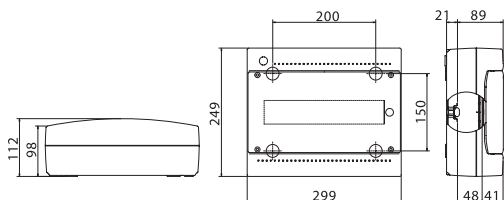

12 модулей

Комплект поставки

- оцинкованная DIN-рейка;
- суппорт для DIN-рейки;
- заглушки для пустых модулей;
- сборочные винты;
- самоклеящаяся этикетка для маркировки цепей.

Количество модулей	Съемные пластроны	Межсоевое расстояние между рядами, мм	Рассеиваемая мощность, Вт	Цвет	Дополнительно в комплекте	Код
12	нет	-	30	белый	-	84612
					клеммный блок 63A и замок	84912
					усиленный клеммный блок 160A	84712
					клеммный блок 63A	RB12W4TWD