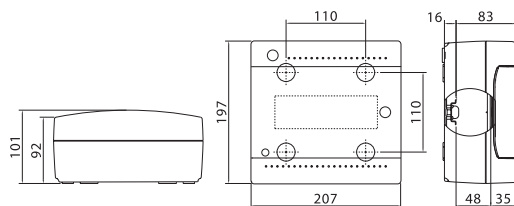

#### Комплект поставки

- оцинкованная DIN-рейка;
- суппорт для DIN-рейки;
- заглушки для пустых модулей;
- сборочные винты;
- самоклеящаяся этикетка для маркировки цепей.

Количество модулей	Съемные пластроны	Межсоевое расстояние между рядами, мм	Рассеиваемая мощность, Вт	Цвет	Дополнительно в комплекте	Код
8	нет	-	18	белый	-	84608
					клеммный блок 63A и замок	84908
					усиленный клеммный блок 160A	84708
					клеммный блок 63A	RB08W4TWD