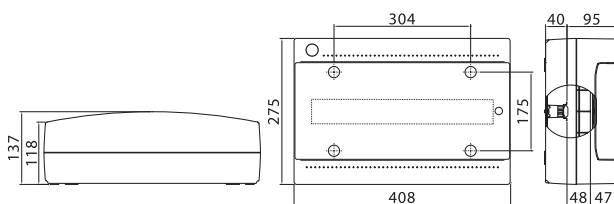

18 модулей

Комплект поставки

- оцинкованная DIN-рейка;
- суппорт для DIN-рейки;
- заглушки для пустых модулей;
- сборочные винты;
- самоклеящаяся этикетка для маркировки цепей.

Количество модулей	Съемные пластроны	Межсоевое расстояние между рядами, мм	Рассеиваемая мощность, Вт	Цвет	Дополнительно в комплекте	Код
18	нет	-	41	белый	-	84618
					клеммный блок 63A и замок	84918
					усиленный клеммный блок 160A	84718
					клеммный блок 63A	RB18W4TWD