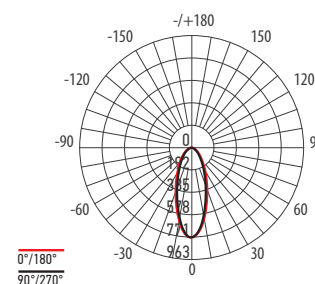

Светильники крепятся в подвесных потолках с помощью стандартных пружинных зажимов (входят в комплект). Угол наклона светильников **PSP 9044** регулируется в диапазоне $\pm 30^\circ$ для точного направления светового потока на освещаемый объект.

Технические характеристики

- Материал корпуса: пластик
- Цвет корпуса: золото, серебро
- Материал плафона: пластик
- Источник света: светодиоды SMD2835
- Коэффициент цветопередачи: $R_a > 80$
- Входное напряжение / частота: 100–240 В / 50 Гц
- Коэффициент мощности: $\cos \varphi > 0,5$
- Угол освещения: 38°
- Класс защиты от поражения электрическим током: II
- Климатическое исполнение: УХЛ4
- Диапазон рабочих температур: $-20...+40^\circ\text{C}$
- Срок службы: 25 000 часов
- Гарантия на светильник: 2 года

PSP-R 9044 7w 4000K

PSP-R 9044 7w 4000K

Код для заказа	Штрих-код	Артикул	Конструкция корпуса	Мощность, Вт	Цветовая темп., К	Световой поток, лм	Размеры, мм D H	Установ. размер, мм	Вес, кг	Упак., шт.
5014954	4895205014954	PSP-R 9044 GOLD 7W	поворотный	7	4 000	490	Ø90 44	Ø70,7	0,08	1/50
5014978	4895205014978	PSP-R 9044 SILV 7W	поворотный	7	4 000	490	Ø90 44	Ø70,7	0,08	1/50