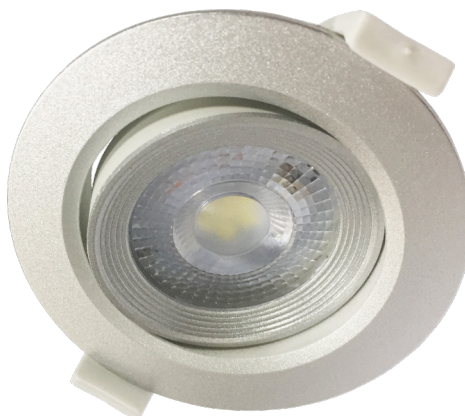

Встраиваемые потолочные светильники серии **PSP-R**

НОВИНКИ

PSP-R 9044 GOLD

PSP-R 9044 SILV

Светодиодные встраиваемые светильники **PSP jazzway** предназначены для акцентного освещения в жилых и общественных помещениях. Светильники **PSP jazzway** являются отличным решением для подсветки отдельных элементов интерьера. Это эффективная и экономичная замена светильника-аналога с галогенной лампой.

Светильники крепятся в подвесных потолках с помощью стандартных пружинных зажимов (входят в комплект). Угол наклона светильников **PSP 9044** регулируется в диапазоне $\pm 30^\circ$ для точного направления светового потока на освещаемый объект.

Технические характеристики

- Материал корпуса: пластик
- Цвет корпуса: золото, серебро
- Материал плафона: пластик
- Источник света: светодиоды SMD2835
- Коэффициент цветопередачи: $R_a > 80$
- Входное напряжение / частота: 100–240 В / 50 Гц
- Коэффициент мощности: $\cos \varphi > 0,5$
- Угол освещения: 38°
- Класс защиты от поражения электрическим током: II
- Климатическое исполнение: УХЛ4
- Диапазон рабочих температур: $-20...+40^\circ\text{C}$
- Срок службы: 25 000 часов
- Гарантия на светильник: 2 года

PSP-R 9044 7w 4000K

PSP-R 9044 7w 4000K

Код для заказа	Штрих-код	Артикул	Конструкция корпуса	Мощность, Вт	Цветовая темп., К	Световой поток, лм	Размеры, мм D H	Установ. размер, мм	Вес, кг	Упак., шт.
5014954	4895205014954	PSP-R 9044 GOLD 7W	поворотный	7	4 000	490	Ø90 44	Ø70,7	0,08	1/50
5014978	4895205014978	PSP-R 9044 SILV 7W	поворотный	7	4 000	490	Ø90 44	Ø70,7	0,08	1/50