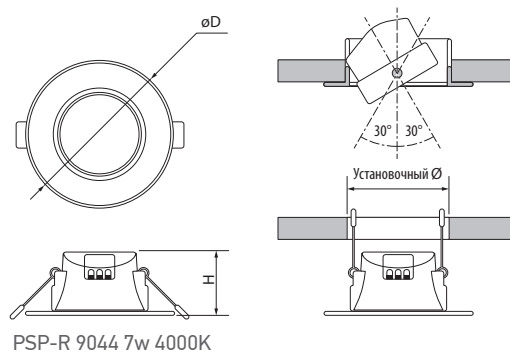

Светильники крепятся в подвесных потолках с помощью стандартных пружинных зажимов (входят в комплект). Угол наклона светильников **PSP 9044** регулируется в диапазоне $\pm 30^\circ$ для точного направления светового потока на освещаемый объект.

Технические характеристики

- Материал корпуса: пластик
- Цвет корпуса: золото, серебро
- Материал плафона: пластик
- Источник света: светодиоды SMD2835
- Коэффициент цветопередачи: $R_a > 80$
- Входное напряжение / частота: 100–240 В / 50 Гц
- Коэффициент мощности: $\cos \varphi > 0,5$
- Угол освещения: 38°
- Класс защиты от поражения электрическим током: II
- Климатическое исполнение: УХЛ4
- Диапазон рабочих температур: $-20...+40^\circ\text{C}$
- Срок службы: 25 000 часов
- Гарантия на светильник: 2 года

PSP-R 9044 7w 4000K

PSP-R 9044 7w 4000K

Код для заказа	Штрих-код	Артикул	Конструкция корпуса	Мощность, Вт	Цветовая темп., К	Световой поток, лм	Размеры, мм D H	Установ. размер, мм	Вес, кг	Упак., шт.
5014954	4895205014954	PSP-R 9044 GOLD 7W	поворотный	7	4 000	490	Ø90 44	Ø70,7	0,08	1/50
5014978	4895205014978	PSP-R 9044 SILV 7W	поворотный	7	4 000	490	Ø90 44	Ø70,7	0,08	1/50