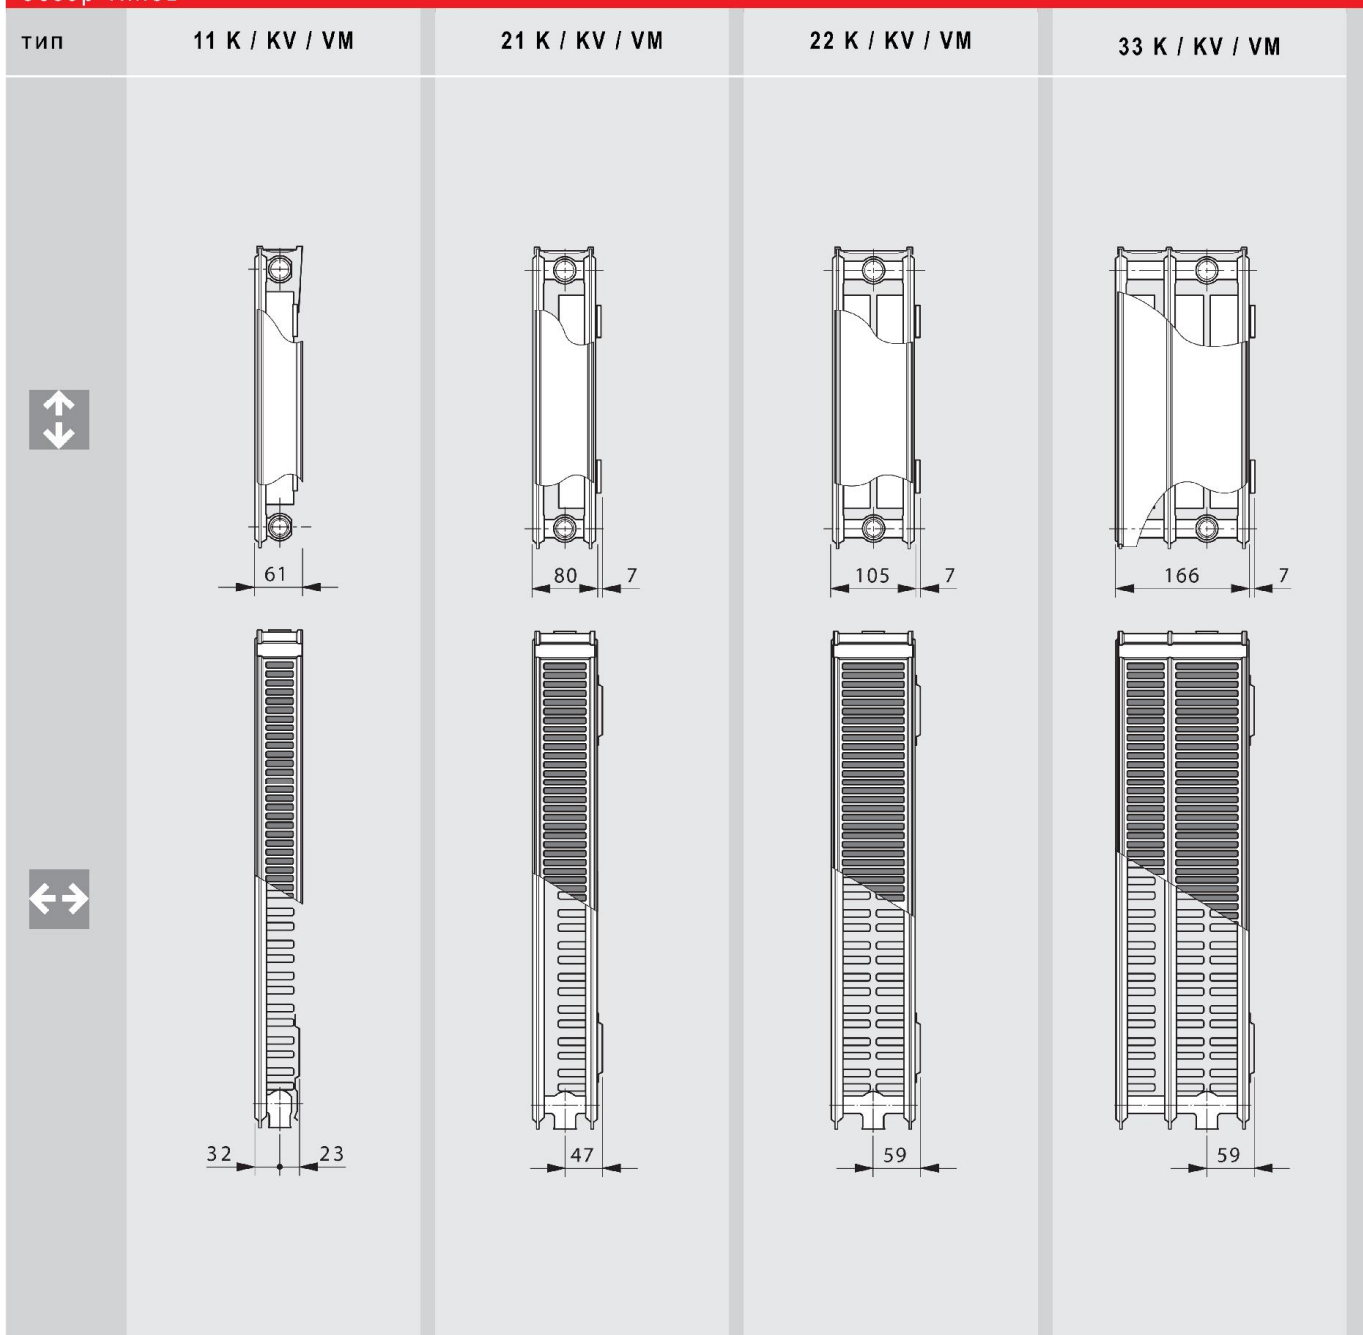

обзор типов

VOGEL&NOOT PROFIL

тип	11 K / KV / VM					21 K / KV / VM					22 K / KV / VM					33 K / KV / VM				
высота																				
	300	400	500	600	900	300	400	500	600	900	300	400	500	600	900	300	400	500	600	900
[мм]																				
длина																				
	400 - 3000																			
[мм]