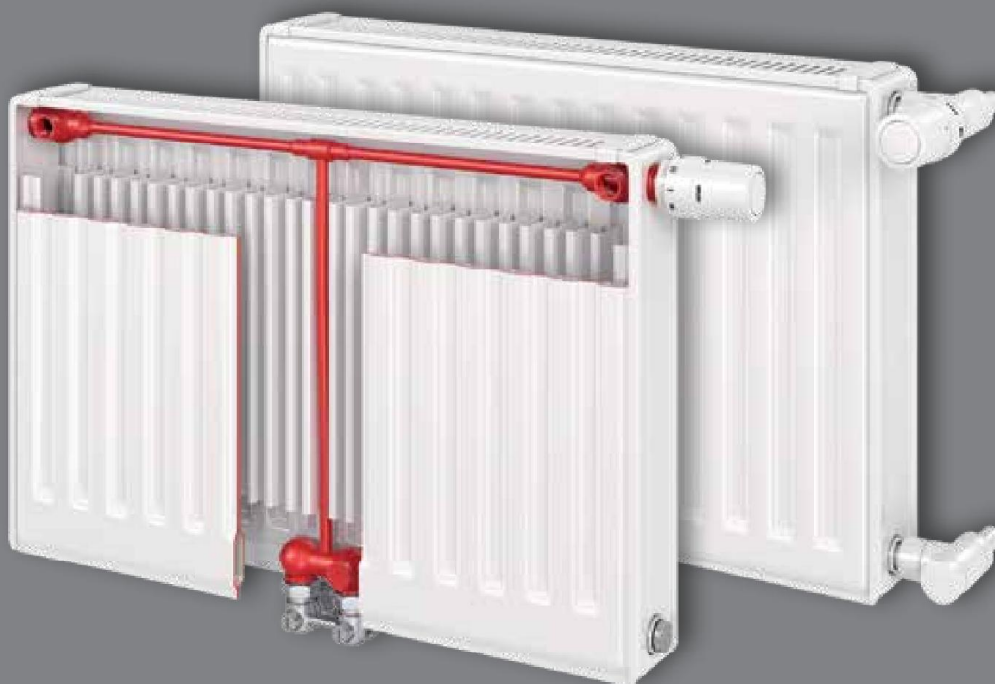

16 VOGEL&NOOT PROFIL
Тепловая мощность. График: 75/65/20° C

www.vogelundnoot.com

75/65/20° C		Боковые стенки и верхняя решетка учтены при расчете мощности																			
		Тепловая мощность в Вт согласно EN442								темп. вход. т.: 75; темп. выход. т.: 65; темп. в помещении: 20 °C.											
↑ ↓ Высота [мм]	← → Длина [мм]	300				400				500				600				900			
		11 K 11 KV 11 VM	21 K 21 KV 21 VM	22 K 22 KV 22 VM	33 K 33 KV 33 VM	11 K 11 KV 11 VM	21 K 21 KV 21 VM	22 K 22 KV 22 VM	33 K 33 KV 33 VM	11 K 11 KV 11 VM	21 K 21 KV 21 VM	22 K 22 KV 22 VM	33 K 33 KV 33 VM	11 K 11 KV 11 VM	21 K 21 KV 21 VM	22 K 22 KV 22 VM	33 K 33 KV 33 VM	11 K 11 KV 11 VM	21 K 21 KV 21 VM	22 K 22 KV 22 VM	33 K 33 KV 33 VM
400	Вт	226	335	438	624	283	419	543	774	337	491	617	891	376	543	685	981	517	746	918	1288
520	Вт	294	436	569	812	368	544	706	1007	438	638	802	1159	488	706	891	1276	672	969	1194	1675
600	Вт	339	503	657	937	425	628	814	1162	506	736	926	1337	563	814	1028	1472	775	1118	1378	1933
720	Вт	407	603	788	1124	510	754	977	1394	607	883	1111	1604	676	977	1233	1766	930	1342	1653	2319
800	Вт	452	670	876	1249	566	838	1086	1549	674	982	1234	1782	751	1086	1370	1962	1034	1491	1837	2577
920	Вт	520	771	1007	1436	651	963	1248	1781	776	1129	1420	2050	864	1248	1576	2257	1189	1715	2112	2963
1000	Вт	565	838	1095	1561	708	1047	1357	1936	843	1227	1543	2228	939	1357	1713	2453	1292	1864	2296	3221
1120	Вт	633	839	1226	1748	793	1173	1520	2168	944	1374	1728	2495	1052	1520	1919	2747	1447	2088	2572	3608
1200	Вт	678	1006	1314	1873	850	1256	1628	2323	1012	1472	1852	2674	1127	1628	2056	2944	1550	2237	2755	3865
1320	Вт	746	1106	1445	2061	935	1382	1791	2556	1113	1620	2037	2941	1239	1791	2261	3238	1705	2460	3031	4252
1400	Вт	791	1173	1533	2185	991	1466	1900	2710	1180	1718	2160	3119	1315	1900	2398	3434	1809	2610	3214	4509
1600	Вт	904	1341	1752	2498	1133	1675	2171	3098	1349	1963	2469	3565	1502	2171	2741	3925	2067	2982	3674	5154
1800	Вт	1017	1508	1971	2810	1274	1885	2443	3485	1517	2209	2777	4010	1690	2443	3083	4415	2326	3355	4133	5798
2000	Вт	1130	1676	2190	3122	1416	2094	2714	3872	1686	2454	3086	4456	1878	2714	3426	4906	2584	3728	4592	6442
2200	Вт	1243	1844	2409	3434	1558	2303	2985	4259	1855	2699	3395	4902	2066	2985	3769	5397	2842	4101	5051	7086
2400	Вт	1356	2011	2628	3746	1699	2513	3257	4646	2023	2945	3703	5347	1154	3257	4111	5889	3101	4474	5510	7730
2600	Вт	1469	2179	2847	4059	1841	2722	3528	5034	2192	3190	4012	5793	2441	3528	4454	6378	3359	4846	5970	8375
2800	Вт	1582	2346	3066	4371	1982	2932	3800	5421	2360	3436	4320	6238	2629	3800	4796	6868	3618	5219	6429	9019
3000	Вт	1695	2514	3285	4683	2124	3141	4071	5808	2529	3681	4629	6684	2817	4071	5139	7359	3876	5592	6888	9663
Коэффициент η		1,330	1,327	1,329	1,331	1,342	1,334	1,353	1,357	1,330	1,323	1,334	1,351	1,319	1,310	1,343	1,333	1,332	1,321	1,340	1,354