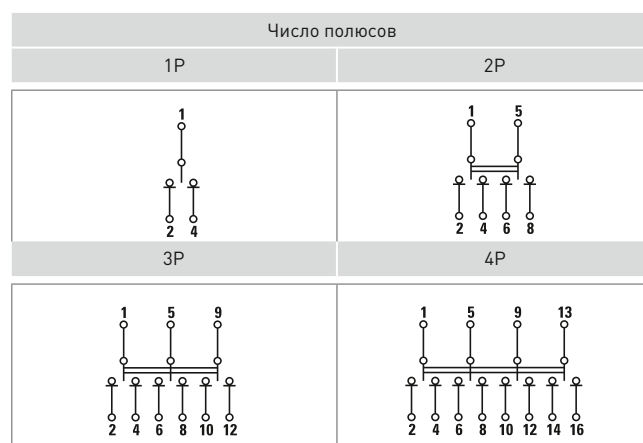

Типовые схемы подключения

Особенности эксплуатации и монтажа

Монтаж и подключение трехпозиционных переключателей должны осуществляться квалифицированным электротехническим персоналом.

ВНИМАНИЕ! Все работы по монтажу, подключению и настройке необходимо проводить при отключенном питании!

Трехпозиционные переключатели монтируются на DIN-рейку 35 мм.

Типовая комплектация

Трехпозиционные переключатели ТПС-63 EKF PROxima поставляются в групповой упаковке.

Вся документация доступна по QR-коду на вкладыше / на внутренней стороне упаковки.