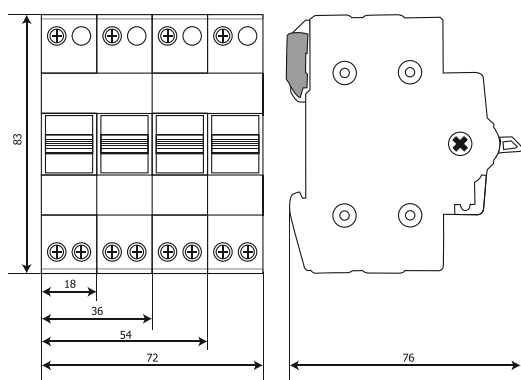

### ТЕХНИЧЕСКИЕ ХАРАКТЕРИСТИКИ

Параметры	Значения
Номинальное напряжение Ue, В	230 / 400
Частота fn, Гц	50
Число полюсов	1, 2, 3, 4
Номинальный ток In, А	16–63
Степень защиты	IP20
Механическая износостойкость, циклов В-О	30000
Коммутационная износостойкость, циклов В-О	10000
Диапазон рабочих температур, °С	от -25 до +50
Сечение подключаемого проводника, мм <sup>2</sup>	1,5–16
Момент затяжки винтов, не более Н·м	2

### Габаритные и установочные размеры

Трехпозиционные переключатели монтируются на DIN-рейку 35 мм.