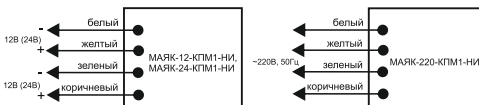

СХЕМА ПОДКЛЮЧЕНИЯ