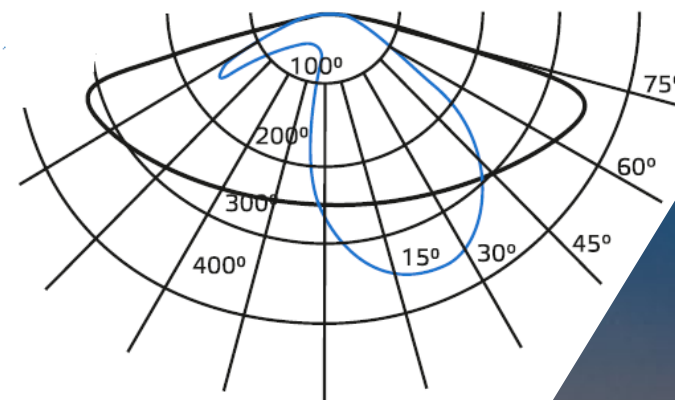

Для дорог до
класса IIВ

100
lm/W

- 40°C
+ 45°C

IP65

RA>80

Тип КСС: Ш

Мощность	Световой поток	Подходит для консоли диаметром	Цветовая температура	КСС	Защита от импульсных помех	PF
30 W	3 000 lm	40-50mm	5000 K	«Ш» - широкая Типе 3 – международный стандарт: ANSI / IESNA RP-8-14 ГОСТ Р 54350-2015	2/4 kV	> 0.9
50 W	5 000 lm	40-50mm				
80 W	8 000 lm	40-50mm				
100 W	10 000 lm	40-50mm				
120 W	11 000 lm	40-60mm				

**ЭФФЕКТИВНОЕ
РАСПРЕДЕЛЕНИЕ СВЕТА**

**СРОК СЛУЖБЫ
35 000 ЧАСОВ**

**МАТЕРИАЛ КОРПУСА
АНОДИРОВАННЫЙ АЛЮМИНИЙ**

**ГАРАНТИЯ
2 ГОДА**

Артикул	Номенклатура
629534330	Светильник Уличный Gauss LED Avenue IP65 316*130*57 30W 3000lm 5000K 190-250V КСС "Ш" NEW!
629534350	Светильник Уличный Gauss LED Avenue IP65 355*155*57 50W 5000lm 5000K 190-250V КСС "Ш" NEW!
629534380	Светильник Уличный Gauss LED Avenue IP65 420*160*57 80W 8000lm 5000K 190-250V КСС "Ш" NEW!
629534300	Светильник Уличный Gauss LED Avenue IP65 420*160*57 100W 10000lm 5000K 190-250V КСС "Ш" NEW!
629534320	Светильник Уличный Gauss LED Avenue IP65 546*170*67 120W 11000lm 5000K 190-250V КСС "Ш" NEW!