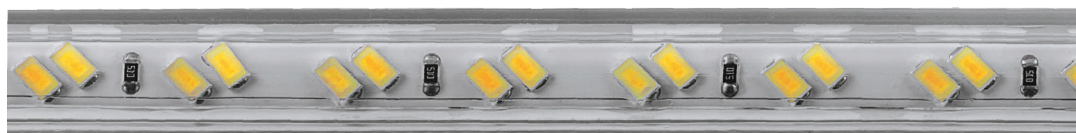

Лента светодиодная 220V **Feron**

4,4 W/m

60 LED/m

100m (в бобине)

LS704

арт. 26240 : арт. 26241 : арт. 26239 : арт. 26242 : арт. 26244 : арт. 26243
● желтый ● зеленый ● красный ● синий 2700K 6400K

11 W/m

120 LED/m

50m (в бобине)

LS705

арт. 32716 : арт. 48140 : арт. 32717
3000K 4000K 6500K

11 W/m

60 LED/m

50m (в бобине)

LS706

арт. 32718
RGB

Оптимальное решение для наружной подсветки зданий и сооружений с большой протяженностью линий подсветки

Усиленные токоведущие направляющие элементы для надежной долговременной работы

Feron.ru