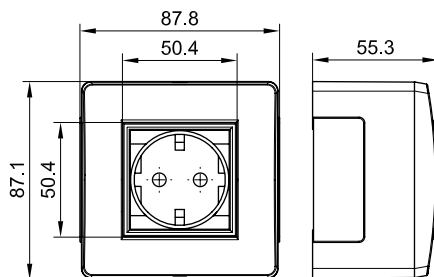

Коробка в сборе с силовой розеткой

Назначение:

- организация рабочего места.

Характеристики:

- розетка – 16 А, 250 В, с заземлением, со шторками;
- материал коробки – АБС-пластик;
- отверстия 50x20 мм с 3-х сторон для ввода мини-каналов закрыты заглушками;
- для монтажа к стене – отверстия на дне коробки для саморезов диаметром до 4 мм.

Комплектация:

- электрическая розетка с заземлением, со шторками, 2 мод. "Brava";
- каркас на 2 мод. "Brava";
- рамка на 2 мод. "Brava";
- основание коробки – 1 шт.;
- саморезы для установки в основание коробки каркасов с ЭУИ – 2 шт.;
- заглушка 50x20 мм – 3 шт.;
- адаптер для ввода мини-канала 22x10 или 30x10 мм – 1 шт.;
- адаптер для ввода мини-канала 25x17 или 15x17 мм – 1 шт.;
- адаптер для ввода мини-канала 40x17 или 40/2x17 мм – 1 шт.;
- инструкция.

Типоразмер мини-канала, мм	Цвет коробки	Модульность коробки	Вес, кг	Код
Все типоразмеры	белый	2	0,165	10482
	коричневый	2	0,165	10482В