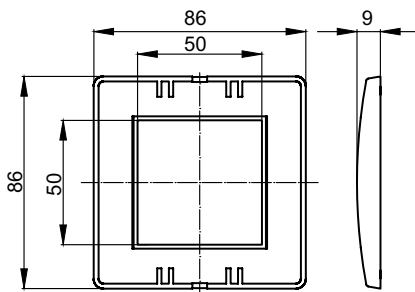

Рамка для монтажа ЭУИ "Brava" в коробки PDD-N60

Назначение:

- монтаж на каркас с ЭУИ серии "Brava".

Характеристики:

- рамка устанавливается на каркас защелкиванием;
- для организации рабочего места в коробках PDD-N60 (код 10123) требуется рамка (код 75010W) + каркас код (75023W) + ЭУИ "Brava".

Назначение	Кол-во модулей	Внешний размер рамки, мм	Цвет	Вес, кг	Код
Коробка PDD-N60	2	86x86	коричневый PANTONE 7525 C	0,023	75010RB
			белый RAL 9010	0,023	75010W
			слоновая кость RAL 9001	0,023	75010O
			серо-черный RAL 7016	0,023	75010B
			синий RAL 5012	0,023	75010L
			малиновый RAL 3027	0,023	75010R
			песочный RAL 1002	0,023	75010V
			светло-зеленый RAL 6019	0,023	75010P