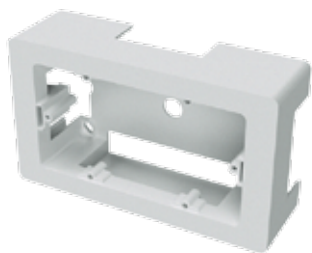

Коробка монтажная под 4 модуля электроизделий, тип PDD-N120

Назначение:

- организация рабочего места.

Монтаж электроустановочных изделий:

- с каркасами (аналогично монтажу в стены).

Характеристики:

- материал – АБС-пластик;
- отверстия 50x20 мм с 3-х сторон для ввода мини-каналов ДКС;
- для монтажа к стене – отверстия на дне коробки для саморезов диаметром до 4 мм.

Комплектация:

- основание – 1 шт.;
- саморезы для установки в основание коробки каркасов с ЭУИ – 2 шт.;
- заглушка 50x20 мм – 3 шт.;
- адаптер для ввода мини-канала 22x10 или 30x10 мм – 1 шт.;
- адаптер для ввода мини-канала 25x17 или 15x17 мм – 1 шт.;
- адаптер для ввода мини-канала 40x17 или 40/2x17 мм – 1 шт.

Каркасы в сборе с рамками под 2 и 4 модуля электроустановочных изделий "Viva"

Назначение:

- организация рабочего места.

Условия монтажа:

- электроустановочное изделие серии "Viva" монтируется в каркас защелкиванием;
- каркас в коробку монтируется саморезом;
- рамка на каркас – защелкиванием.

Рамка для монтажа ЭУИ "Brava" в коробки PDD-N60

Назначение:

- монтаж на каркас с ЭУИ серии "Brava".

Характеристики:

- рамка устанавливается на каркас защелкиванием;
- для организации рабочего места в коробках PDD-N60 (код 10123) требуется рамка (код 75010W) + каркас код (75023W) + ЭУИ "Brava".