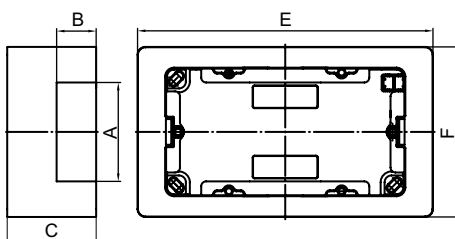

Коробка монтажная под 4 модуля электроизделий, тип PDD-N120

Назначение:

- организация рабочего места.

Монтаж электроустановочных изделий:

- с каркасами (аналогично монтажу в стены).

Характеристики:

- материал – АБС-пластик;
- отверстия 50x20 мм с 3-х сторон для ввода мини-каналов ДКС;
- для монтажа к стене – отверстия на дне коробки для саморезов диаметром до 4 мм.

Комплектация:

- основание – 1 шт.;
- саморезы для установки в основание коробки каркасов с ЭУИ – 2 шт.;
- заглушка 50x20 мм – 3 шт.;
- адаптер для ввода мини-канала 22x10 или 30x10 мм – 1 шт.;
- адаптер для ввода мини-канала 25x17 или 15x17 мм – 1 шт.;
- адаптер для ввода мини-канала 40x17 или 40/2x17 мм – 1 шт.

Типоразмер мини-канала, мм	Размеры, мм					Цвет коробки	Коробка рассчитана на кол-во моделей	Для монтажа электроустановочных изделий	Потребуется каркас и рамка, код	Вес, кг	Код коробки
	A	B	C	E	F						
Все типоразмеры	50	20	45	149	87	белый	4	"Viva"	10245	0,031	10143
								"Brava"	75021W + 75011W		