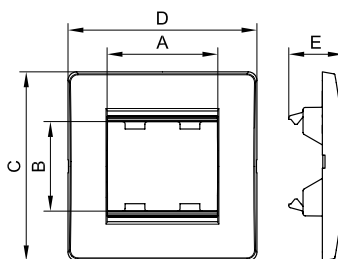

Каркасы в сборе с рамками под 2 и 4 модуля электроустановочных изделий "Viva"

Назначение:

- организация рабочего места.

Условия монтажа:

- электроустановочное изделие серии "Viva" монтируется в каркас защелкиванием;
- каркас в коробку монтируется саморезом;
- рамка на каркас – защелкиванием.

Характеристики:

- материал – АБС-пластик.

Комплектация:

- каркас;
- рамка.

Назначение	Размеры, мм					Кол-во модулей	Цвет	Вес, кг	Код
	A	B	C	D	E				
Коробка PDD-N60	50	45	86	86	24	2	белый	0,019	10242
Коробка PDD-N120	100	45	86	149	24	4	белый	0,065	10245