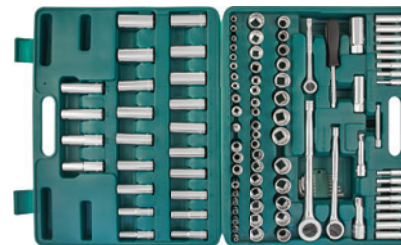

НАБОР ГОЛОВЕК ТОРЦЕВЫХ ДЮЙМОВЫХ 1/2"DR 3/8"-1-1/4", С АКССУАРАМИ, 107 ПР.