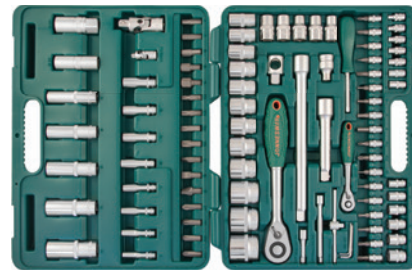

НАБОР ИНСТРУМЕНТА УНИВЕРСАЛЬНЫЙ, 94 ПР.