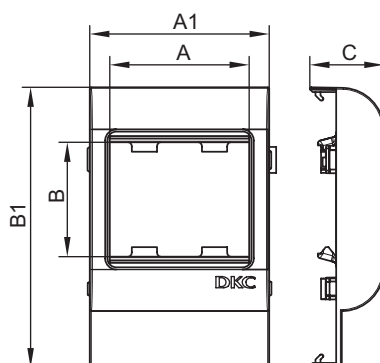

Рамка-суппорт на 2 модуля электроустановочных изделий, PDA-DN, PDA-BN, PDA-45N

**Назначение**

- организация рабочих мест – монтаж электроустановочных изделий в пластиковые корпуса, тип TA-GN серии "In-liner Classic".

Комплект поставки

- рамка;
- суппорт.

Типоразмер корпуса, мм	Электроустановочные изделия		Размеры аксессуара, мм					Цвет	Тип рамки-суппорта	Вес, кг	Код
	серия	модулей	A	B	A1	B1	C				
80×40, 80×60	"Viva"	2	45	50	64	80	26,4	белый	PDA-DN	0,041	10043
	"Brava"	2	43	43	64	80	26,4	белый	PDA-BN	0,043	10443
	45×45	2	45	45	64	80	26,4	белый	PDA-45N	0,045	00513
100×40, 100×60, 100×80	"Viva"	2	45	50	64	100	26,4	белый	PDA-DN	0,049	10053
	"Brava"	2	43	43	64	100	26,4	белый	PDA-BN	0,052	10453
	45×45	2	45	45	64	100	26,4	белый	PDA-45N	0,067	00514
120×40, 120×60, 120×80	"Viva"	2	45	50	64	120	26,4	белый	PDA-DN	0,044	10063
	"Brava"	2	43	43	64	120	26,4	белый	PDA-BN	0,046	10463
	45×45	2	45	45	64	120	26,4	белый	PDA-45N	0,052	00515
150×60, 150×80	"Viva"	2	45	50	64	150	26,4	белый	PDA-DN	0,051	10073
	"Brava"	2	43	43	64	150	26,4	белый	PDA-BN	0,051	10473
	45×45	2	45	45	64	150	26,4	белый	PDA-45N	0,052	00518

Комплект поставки

- рамка;
- суппорт.

Типоразмер корпуса, мм	Электроустановочные изделия		Размеры аксессуара, мм					Цвет	Тип рамки-суппорта	Вес, кг	Код
	серия	модулей	A	B	A1	B1	C				
80×40, 80×60	"Viva"	6	150	50	164	80	26,4	белый	PDA-3DN	0,054	10343
	"Brava"	6	130	43	164	80	26,4	белый	PDA-3BN	0,052	10643
	45×45	6	135	45	164	80	26,4	белый	PDA3-45N	0,058	00563
100×40, 100×60, 100×80	"Viva"	6	150	50	164	100	26,4	белый	PDA-3DN	0,078	10353
	"Brava"	6	130	43	164	100	26,4	белый	PDA-3BN	0,060	10653
	45×45	6	135	45	164	100	26,4	белый	PDA3-45N	0,084	00564
120×40, 120×60, 120×80	"Viva"	6	150	50	164	120	26,4	белый	PDA-3DN	0,062	10363
	"Brava"	6	130	43	164	120	26,4	белый	PDA-3BN	0,062	10663
	45×45	6	135	45	164	120	26,4	белый	PDA3-45N	0,088	00565