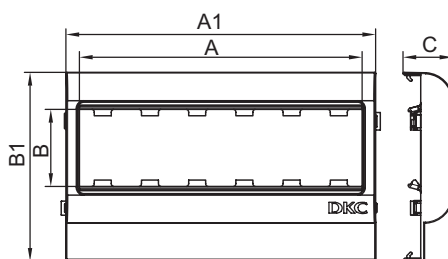

Рамка-суппорт на 6 модулей, PDA-3DN, PDA-3BN, PDA3-45N

Назначение

- организация рабочих мест – монтаж электроустановочных изделий в пластиковые корпуса, тип TA-GN серии "In-liner Classic".

Характеристики

- материал – АБС-пластик и поликарбонат.

Особенности

- монтаж суппорта внутри корпуса с помощью защелкивания, монтаж электроустановочных изделий в рамку – защелкиванием (ЭУИ "Brava" – изнутри, "Viva" и 45×45 – снаружи).

Комплект поставки

- рамка;
- суппорт.

Типоразмер корпуса, мм	Электроустановочные изделия		Размеры аксессуара, мм					Цвет	Тип рамки-суппорта	Вес, кг	Код
	серия	модулей	A	B	A1	B1	C				
80×40, 80×60	"Viva"	6	150	50	164	80	26,4	белый	PDA-3DN	0,054	10343
	"Brava"	6	130	43	164	80	26,4	белый	PDA-3BN	0,052	10643
	45×45	6	135	45	164	80	26,4	белый	PDA3-45N	0,058	00563
100×40, 100×60, 100×80	"Viva"	6	150	50	164	100	26,4	белый	PDA-3DN	0,078	10353
	"Brava"	6	130	43	164	100	26,4	белый	PDA-3BN	0,060	10653
	45×45	6	135	45	164	100	26,4	белый	PDA3-45N	0,084	00564
120×40, 120×60, 120×80	"Viva"	6	150	50	164	120	26,4	белый	PDA-3DN	0,062	10363
	"Brava"	6	130	43	164	120	26,4	белый	PDA-3BN	0,062	10663
	45×45	6	135	45	164	120	26,4	белый	PDA3-45N	0,088	00565