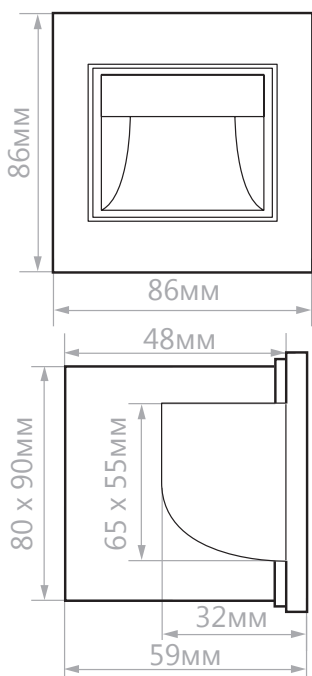

Оборотная сторона

Встраиваемый светодиодный светильник **JD12** TM Feron стал ещё лучше!

Мы доработали конструкцию светильника, теперь он поставляется в комплекте с установочной коробкой* и его габаритные размеры немного отличаются от предыдущих.

Светильник **JD12** предназначен для подсветки лестничного марша в тёмное время суток, когда естественного света недостаточно и ступени лестницы плохо видны, что затрудняет перемещение и может стать причиной падения. Особенно это актуально для лестниц с крутым подъёмом или для полувинтовых конструкций.

ПРЕИМУЩЕСТВА:

- Простой и быстрый монтаж
- Драйвер в комплекте
- Классическая форма и размер, которые подойдут под любой интерьер
- Качественная сборка и комплектующие

*С партии F17A009-2 (январь 2018 г.)

Артикул	29559
Мощность:	1.5W
Напряжение:	230V/50Hz
Цветовая температура:	4000K
Световой поток:	60Lm
Материал рассеивателя:	матовый акриловый полимер
Материал корпуса:	пластик
Цвет корпуса:	серебро
Размеры светильника:	86 × 86 × 32мм
Расстояние между крепежными отверстиями:	58 мм
Размер короба:	90 × 80 × 48мм
Гарантия:	1 год