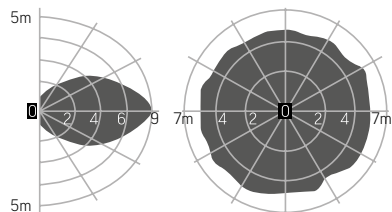

Светодиодные светильники Varton™ для ЖКХ

Круглые и прямоугольные накладные светильники со степенью защиты IP65 для объектов ЖКХ и других пространств с высокой влажностью и запыленностью. Корпус светильника – ударопрочный самозатухающий ABS-пластик. Рассеиватель – ударопрочный матовый самозатухающий пластик ПК с добавками УФ-стабилизатора.

Технические характеристики:

- Мощность 6W-12W
- Световой поток см. таблицу
- Цветовая температура 4000K/5000K
- Степень защиты оболочки IP65
- Размер изделия см. таблицу
- AC220-240V
- AC24V + DC24-36V в низковольтном исполнении
- Частота сети 50Hz +/-10%
- Индекс цветопередачи Ra>80
- Коэффициент мощности $\geq 0,85$
- Класс защиты от поражения электрическим током II
- Класс защиты от поражения электрическим током III в низковольтном исполнении
- Кп светового потока $\leq 15\%$
- Тип климатического исполнения УХЛ1*
  *Температурный режим от -25°C до +40°C
- Гарантия 5 лет
- Срок службы светодиодов 50 000 часов
- Материал корпуса ABS пластик
- Материал рассеивателя поликарбонат
- Уровень ударопрочности IK10
- Тип монтажа накладной на ровную поверхность
- Крепеж с шестигранным ключом и дюбели входят в комплект поставки

Режим работы микроволнового датчика движения