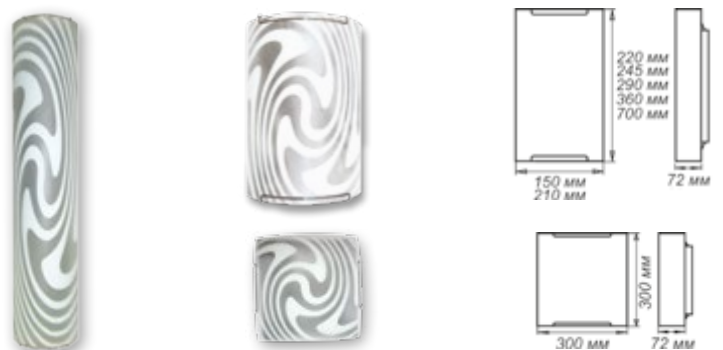

Размер, мм	Лампа	Крепеж	
		проволочный хром	планка металл
300*300	1*E27, max 60w	1005205524	1005205711
150*220	1*E27, max 60w	1005205523	1005205692
150*700	4*E27, max 60w	1005205580	-

* позиция под заказ, требуется уточнение минимальной партии заказа.

Серия «Акация»