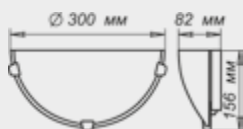

## Серия «Софи»

золото

хром

штамп металл

Размер, мм		Клипса тип/цвет		
		золото	хром	штамп металл
Ф 250 h 72	1*E27, max 60w	1005204125	1005204124	1005205623
Ф 300 h 82	1*E27, max 60w	1005204155	1005204065	-
Ф 300 h 82	2*E27, max 60w	1005204156	1005204066	1005205681
Ф 400 h 112	2*E27, max 60w	1005204157*	1005204067*	-
Ф 400 h 112	3*E27, max 60w	1005204158*	1005204068*	-
Ф 500 h 135	3*E27, max 60w	1005204159*	1005204069*	-

\* позиция под заказ, требуется уточнение минимальной партии заказа.

Размер, мм		Клипса тип/цвет		
		золото	хром	штамп металл
300*156*82	1*E27, max 60w	1005204154	1005204064	1005205682

Размер, мм		Крепеж	
		проволочный хром	планка металл
300*300	1*E27, max 60w	1005205501	1005205727
150*220	1*E27, max 60w	1005205498	1005205683
150*360	2*E27, max 60w	1005205499	1005205684
210*245	1*E27, max 60w	-	1005205685
210*290	1*E27, max 60w	1005205500	-