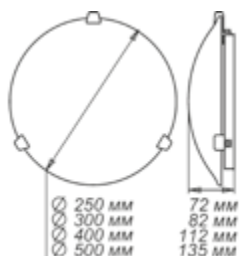

## Серия «Софи»

золото

хром

штамп металл

Размер, мм		Клипса тип/цвет		
		золото	хром	штамп металл
Ф 250 h 72	1*E27, max 60w	1005204125	1005204124	1005205623
Ф 300 h 82	1*E27, max 60w	1005204155	1005204065	-
Ф 300 h 82	2*E27, max 60w	1005204156	1005204066	1005205681
Ф 400 h 112	2*E27, max 60w	1005204157*	1005204067*	-
Ф 400 h 112	3*E27, max 60w	1005204158*	1005204068*	-
Ф 500 h 135	3*E27, max 60w	1005204159*	1005204069*	-

\* позиция под заказ, требуется уточнение минимальной партии заказа.

Размер, мм		Клипса тип/цвет		
		золото	хром	штамп металл
300*156*82	1*E27, max 60w	1005204154	1005204064	1005205682

Размер, мм		Крепеж	
		проволочный хром	планка металл
300*300	1*E27, max 60w	1005205501	1005205727
150*220	1*E27, max 60w	1005205498	1005205683
150*360	2*E27, max 60w	1005205499	1005205684
210*245	1*E27, max 60w	-	1005205685
210*290	1*E27, max 60w	1005205500	-

Размер, мм		Подвес
		шнур
Ф 460	1*E27, max 60w	1005251414