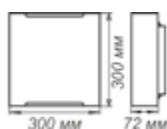

## Серия «Софи»

золото

хром

штамп металл

Размер, мм		Клипса тип/цвет		
		золото	хром	штамп металл
Ф 250 h 72	1*E27, max 60w	1005204125	1005204124	1005205623
Ф 300 h 82	1*E27, max 60w	1005204155	1005204065	-
Ф 300 h 82	2*E27, max 60w	1005204156	1005204066	1005205681
Ф 400 h 112	2*E27, max 60w	1005204157*	1005204067*	-
Ф 400 h 112	3*E27, max 60w	1005204158*	1005204068*	-
Ф 500 h 135	3*E27, max 60w	1005204159*	1005204069*	-

\* позиция под заказ, требуется уточнение минимальной партии заказа.

Размер, мм		Клипса тип/цвет		
		золото	хром	штамп металл
300*156*82	1*E27, max 60w	1005204154	1005204064	1005205682

Размер, мм		Крепеж	
		проволочный хром	планка металл
300*300	1*E27, max 60w	1005205501	1005205727
150*220	1*E27, max 60w	1005205498	1005205683
150*360	2*E27, max 60w	1005205499	1005205684
210*245	1*E27, max 60w	-	1005205685
210*290	1*E27, max 60w	1005205500	-