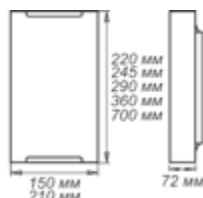

## Серия «Софи»

золото

хром

штамп металл

Размер, мм		Клипса тип/цвет		
		золото	хром	штамп металл
Ф 250 h 72	1*E27, max 60w	1005204125	1005204124	1005205623
Ф 300 h 82	1*E27, max 60w	1005204155	1005204065	-
Ф 300 h 82	2*E27, max 60w	1005204156	1005204066	1005205681
Ф 400 h 112	2*E27, max 60w	1005204157*	1005204067*	-
Ф 400 h 112	3*E27, max 60w	1005204158*	1005204068*	-
Ф 500 h 135	3*E27, max 60w	1005204159*	1005204069*	-

\* позиция под заказ, требуется уточнение минимальной партии заказа.

Размер, мм		Клипса тип/цвет		
		золото	хром	штамп металл
300*156*82	1*E27, max 60w	1005204154	1005204064	1005205682

Размер, мм		Крепеж	
		проволочный хром	планка металл
300*300	1*E27, max 60w	1005205501	1005205727
150*220	1*E27, max 60w	1005205498	1005205683
150*360	2*E27, max 60w	1005205499	1005205684
210*245	1*E27, max 60w	-	1005205685
210*290	1*E27, max 60w	1005205500	-