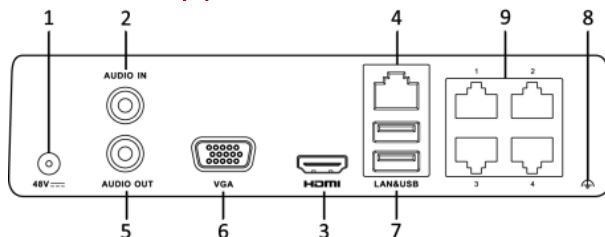

HiWatch
by *HIKVISION*

Паспорт изделия

DS-N204P(B)

4-канальный IP-регистратор

DS-N204P(B)

Ключевые особенности:

- 4 канала
- Запись с разрешением до 4 Мп
- Вывод видео с разрешением до 4 Мп
- Синхронное воспроизведение 2 канала@1080р
- 1 SATA HDD до 6 ТБ
- 1/1 аудиовход/ выход
- Сетевой интерфейс 1 RJ-45 10М/ 100М Ethernet
- Режим EXTEND PoE до 250м 10Мбит Cat 5e

Интерфейсы задней панели

Цифра	Наименование	Цифра	Наименование
1	Источник питания	6	VGA
2	Аудиовход	7	USB
3	HDMI	8	Заземление
4	LAN	9	PoE
5	Аудиовыход		

*Изображения и спецификации могут быть изменены без дополнительного уведомления.

*За подробной информацией обращайтесь к вашему персональному менеджеру

Спецификации

DS-N204P(B)	
Видео/аудиовход	
Формат видеосжатия	H.265+/H.265/ H.264+/H.264
IP камеры	4 канала
Аудиовход	1 канал RCA (2.0 Vp-p, 1 KΩ)
Входящая пропускная способность	40Мб/с
Исходящая пропускная способность	60Мб/с
Видео/аудиовыход	
Видеовыход	1 HDMI, 1 VGA
Разрешение вывода	HDMI/VGA: 1920x1080/60Гц, 1280x1024/60Гц, 1280x720/60Гц, 1024x768/60Гц
Аудиовыход	1 канал, RCA (Линейный, 1 KΩ)
Запись	
Количество потоков	2
Основной поток	4Мп / 3Мп / 1080р / 1.3Мп / UXGA / 720р / VGA / 4CIF / DCIF / 2CIF / CIF / QCIF, 1/16 к/с ~ 50к/с
Тип потока	Видео, видео и аудио
Битрейт видео	32-16384 кбит/с
Синхронное воспроизведение	1 канал@4Мп, 2 канала@1080р
Жесткий диск	
SATA	1 SATA
Объем	До 6ТБ
Интерфейсы	
Сетевой интерфейс	RJ-45 10М / 100М Ethernet
Независимые PoE-интерфейсы	4 независимых PoE интерфейса 10/ 100Мб/с, режим EXTEND PoE до 250м 10Мбит Cat 5e
PoE бюджет	36Вт
Поддерживаемые стандарты	IEEE 802.3af/at
USB-интерфейс	2 USB 2.0
Общие	
Питание	DC48В
Потребляемая мощность	До 50Вт (без HDD)