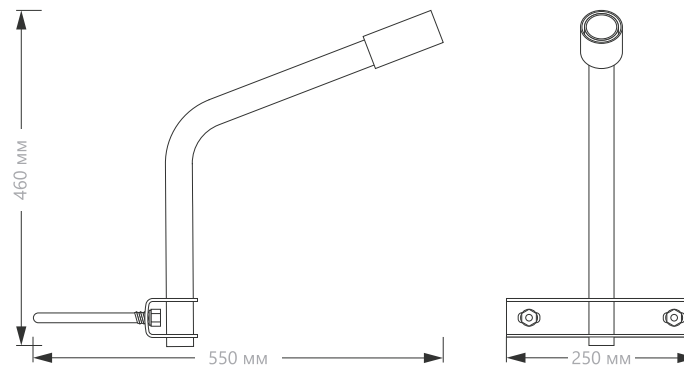

ДС-2

КРОНШТЕЙН ДЛЯ УЛИЧНЫХ СВЕТИЛЬНИКОВ С ХОМУТОМ

Кронштейн **ДС-2** ТМ Feron предназначен для крепления консольных светильников.

Подходит для моделей: SP2927, SP2928, SP3033, SP2920

ОСОБЕННОСТИ:

- Простой и быстрый монтаж
- Современные технологии порошкового окрашивания сохраняют первоначальный вид изделия на протяжении всего срока эксплуатации, даже в условиях негативного воздействия внешней среды
- Материал - сталь (толщина - 2мм)
- Максимальная нагрузка - 15кг
- Стальной хомут Ø12 мм для крепления на столб
- Оцинкованные болты и гайки

Модель	Артикул	Посадочный диаметр	Материал корпуса	Толщина металла	Тип монтажа	Цвет корпуса	Макс. нагрузка
ДС-2	32877	58мм	сталь	2мм	приставной на опору	белый	15кг