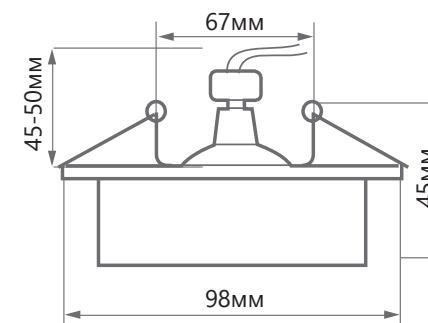

ОСОБЕННОСТИ:

- Современный дизайн
- Простота установки
- Надёжное потолочное крепление

Модель	Артикул	Цвет корпуса	Максимальная мощность лампы	Размеры D×H	Встраиваемый размер
DL2911	41133	белый	50W	Ø98×45мм	Ø67мм
	41136	черный			
	41139	хром			