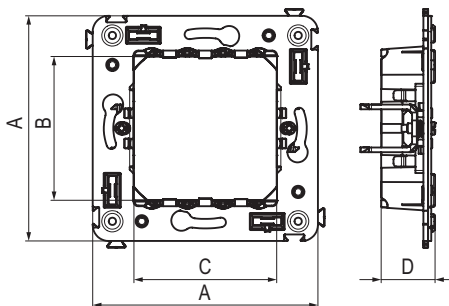

### Каркас для монтажа в стену

**Назначение:**

- для монтажа модульных ЭУИ в подрозеточные коробки 59301 (код 4400802).

**Характеристики:**

- биматериальная конструкция;
- ударопрочный пластик;
- специальные лапки для крепления в подрозеточные коробки других производителей;
- специальные фиксаторы для соединения нескольких каркасов между собой.

Кол-во модулей	Габаритные размеры, мм				Вес, кг/шт.	Цвет	Код
	A	B	C	D			
2	70,9	45,2	44,9	17	0,031	черный	4402802