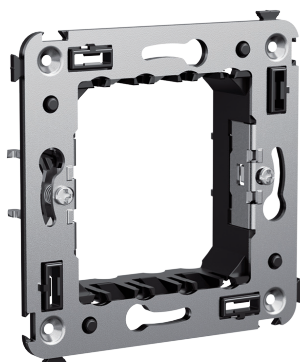

## Аксессуары для изделий скрытой установки

Широкий ассортимент дополнительных аксессуаров позволяет не только подобрать индивидуальный дизайн для механизма, но и решить задачи по созданию комплексного решения. Специально для таких целей предусмотрена подрозеточная коробка для сплошных стен. Изделие выполнено из термостойкого полипропилена, о чем свидетельствует заявленный диапазон температуры монтажа – от -25 до +100 °С. Для более удобного монтажа и подключения кабеля или трубы (диаметр от 10 до 23 мм) перфорированные участки на основании и боковых стенках коробки удаляются без использования ножа или другого инструмента – достаточно нажатия пальцем. В том случае, если уровень влажности и запыленности в помещении не позволяет эксплуатировать механизмы в стандартном исполнении, компания ДКС предлагает воспользоваться специальными аксессуарами для увеличения пыле-, влагозащиты до IP55.

### Светодиодная лампа подсветки

**Назначение:**

- для монтажа в системы "Avanti" и "Viva";
- световая индикация.

**Характеристики:**

- цвет – белый или синий;
- номинальное напряжение – 230 В.

Длина кабеля, мм	Вес, кг/шт.	Цвет	Лампа подсветки
11,5	0,013	белый	440000L
		синий	440000S

### Каркас для монтажа в стену

**Назначение:**

- для монтажа модульных ЭУИ в подрозеточные коробки 59301 (код 4400802).

**Характеристики:**

- биматериальная конструкция;
- ударопрочный пластик;
- специальные лапки для крепления в подрозеточные коробки других производителей;
- специальные фиксаторы для соединения нескольких каркасов между собой.