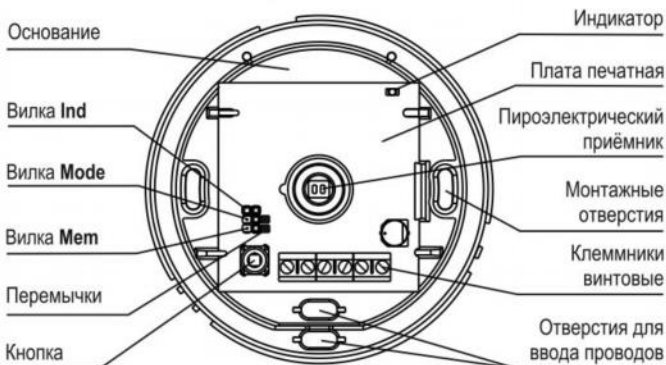

АСТРА-7

Извещатель охранный объемный оптико-электронный

ИО 409-15А, ИО 409-15Б

Сертификат соответствия № РОСС RU.OC03.В01820

ВКЛЮЧЕН В "СПИСОК..."

Соответствует требованиям Директивы Европейского Союза EMC 89/336/ЕЕС

ИЗВЕЩАТЕЛИ охранные оптико-электронные пассивные

Крышка снята

Название вилки	Положение перемычки	Режим работы
Ind	+	Индикация разрешена
	-	Индикация отключена
Mode	+	Высокая обнаружительная способность
	-	Нормальная обнаружительная способность
Mem	+	Режим "Память тревоги" включен
	-	Режим "Память тревоги" выключен
"+" перемычка установлена на два штыря вилки "-" перемычка снята (или установлена на один штырь вилки)		

Вид сверху

Схемы зон обнаружения

Вид сбоку

Назначение

обнаружение проникновения в охраняемое пространство закрытого помещения и формирование извещения о тревоге путем размыкания выходных контактов сигнального реле

Особенности

- установка на потолке, объемная круговая зона обнаружения;
- 2 исполнения:

А - ИО 409-15А - максимальная высота установки до 3,6 м;

Б - ИО 409-15Б - максимальная высота установки до 5 м;

- 110 элементарных чувствительных зон;
- микропроцессорный анализ сигнала;
- дискретная регулировка обнаружительной способности;
- режим "память тревоги";
- контроль вскрытия корпуса;
- температурная компенсация;
- степень защиты оболочкой IP41