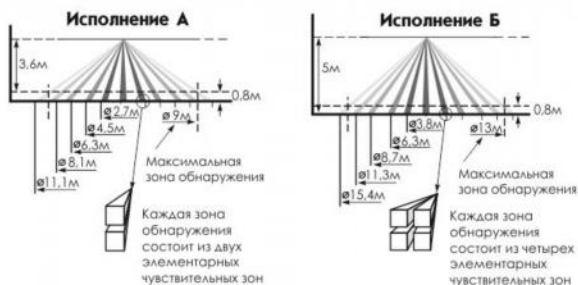

Вид сверху

Схемы зон обнаружения

Вид сбоку

Назначение

обнаружение проникновения в охраняемое пространство закрытого помещения и формирование извещения о тревоге путем размыкания выходных контактов сигнального реле

Особенности

- установка на потолке, объемная круговая зона обнаружения;
- 2 исполнения:

А - ИО 409-15А - максимальная высота установки до 3,6 м;

Б - ИО 409-15Б - максимальная высота установки до 5 м;

- 110 элементарных чувствительных зон;
- микропроцессорный анализ сигнала;
- дискретная регулировка обнаружительной способности;
- режим "память тревоги";
- контроль вскрытия корпуса;
- температурная компенсация;
- степень защиты оболочкой IP41

Технические данные

- диаметр зоны обнаружения, м:
 - для исполнения А.....9
 - для исполнения Б.....13
- угол зоны обнаружения в горизонтальной плоскости, °.....360
- рекомендуемая высота установки, м:
 - для исполнения А.....2,4 ÷ 3,6
 - для исполнения Б.....2,4 ÷ 5,0
- напряжение питания, В.....8 ÷ 15
- потребляемый ток, мА, не более.....15
- сопротивление канала реле в дежурном режиме, Ом.....6 ÷ 8
- габаритные размеры, мм.....Ø90x31
- условия эксплуатации:
 - температура, °С.....от минус 30 до плюс 50
 - относительная влажность воздуха.....до 95% при +35°С без конденсации влаги