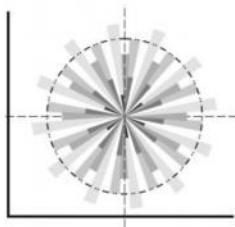

ИЗВЕЩАТЕЛИ охранные оптико-электронные пассивные

Крышка снята

Название вилки	Положение перемычки	Режим работы
Ind	+	Индикация разрешена
	-	Индикация отключена
Mode	+	Высокая обнаружительная способность
	-	Нормальная обнаружительная способность
Mem	+	Режим "Память тревоги" включен
	-	Режим "Память тревоги" выключен
"+" перемычка установлена на два штыря вилки "-" перемычка снята (или установлена на один штырь вилки)		

Вид сверху

Схемы зон обнаружения

Вид сбоку

Назначение

обнаружение проникновения в охраняемое пространство закрытого помещения и формирование извещения о тревоге путем размыкания выходных контактов сигнального реле