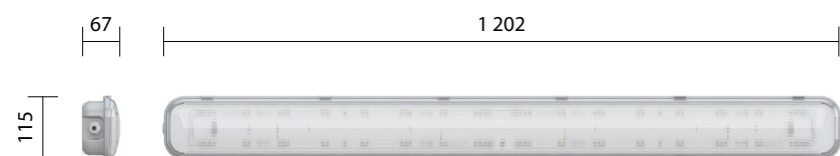

Рассеиватель из ударпрочного и морозостойкого материала (светостабилизированного поликарбоната).

Клипсы крепления рассеивателя к корпусу светильника не теряют своих механических свойств под воздействием окружающей среды и обеспечивают необходимую степень защиты на протяжении всего срока эксплуатации светильника.