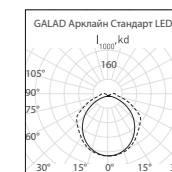

### Общие технические характеристики

Напряжение	220 ± 10% В
Номинальная частота	50 Гц
Коэффициент мощности	не менее 0,95
Класс защиты от поражения эл. током	I
Степень защиты оптического отсека	IP65
Климатическое исполнение	У1
Максимальное сечение кабеля	4 кв.мм