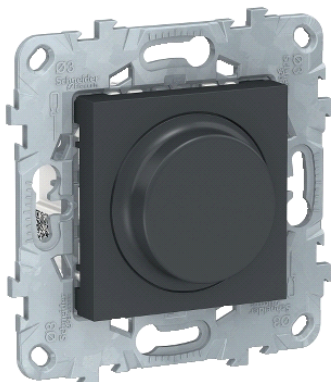

Технические данные продукта **NU551454** Характеристики

UNICA NEW LED СВЕТОРЕГУЛЯТОР повор-
наж, универсальный 5-200Вт, АНТРАЦИТ

Описание

Торговая марка изделия	Schneider Electric
Диапазон	New Unica
Type number	NH3514
Тип изделия или компонента	Диммер

Дополнительно

Комплектация изделия	Механизм
Тип диммера	Универсальный
Управление диммером	Поворотн. нажимного типа
Совместимость изделий	To be completed with Unica frame
Тип нагрузки	Incandescent lamp: 5...200 W at 230 V AC Halogen lamp: 5...150 W at 230 V AC LED lamp: 5...100 VA at 230 V AC (RC LED mode) LED lamp: 5...20 VA at 230 V AC (RL LED mode) LV halogen lamps: 5...150 VA at 12 V AC (electronic transformer) LV halogen lamps: 5...150 VA at 12 V AC (wound transformer)
Доступные функции	С функцией памяти
[Ue] номинальное рабочее напряжение	230 В переменный ток 50 Гц
Соответствующий номинал предохранителя	16 А
Тип защиты	Защита от перегрева Защита от короткого замыкания Автоматическая защита от перегрузки
Оттенок цвета	Антрацитовый (RAL 7021)
Тип покрытия	Painted powder coated
Количество модулей	2 модуля
Количество выходов	1
Тип управления	Local control: dimming up/down control Local control: automatic load detection Remote control by auxiliary push-button:
Подсоединенное вспомогательное оборудование	Unlimited number of push-buttons, cable length 50 m
Поставляемое оборудование	Руководство по эксплуатации Фиксирующая рама
Конфигурация при разводке	Without neutral
Соединения – клеммы	Винтовой зажим
Количество винтовых зажимов	2
Мощность зажимного соединения	1.5...2.5 мм ² жесткий кабель 1.5...2.5 мм ² solid stranded
Форма головки винта	Pozidriv № 1 и комбинированный
Момент затяжки	0.5 Н·м
Материал	Монт. рама : сплав zamak Корпус : PC (поликарбонат) GF10 FR Корпус : PC (поликарбонат) GF10 FR Terminals: metal Central plate: thermoplastic ABS-UV stabilised