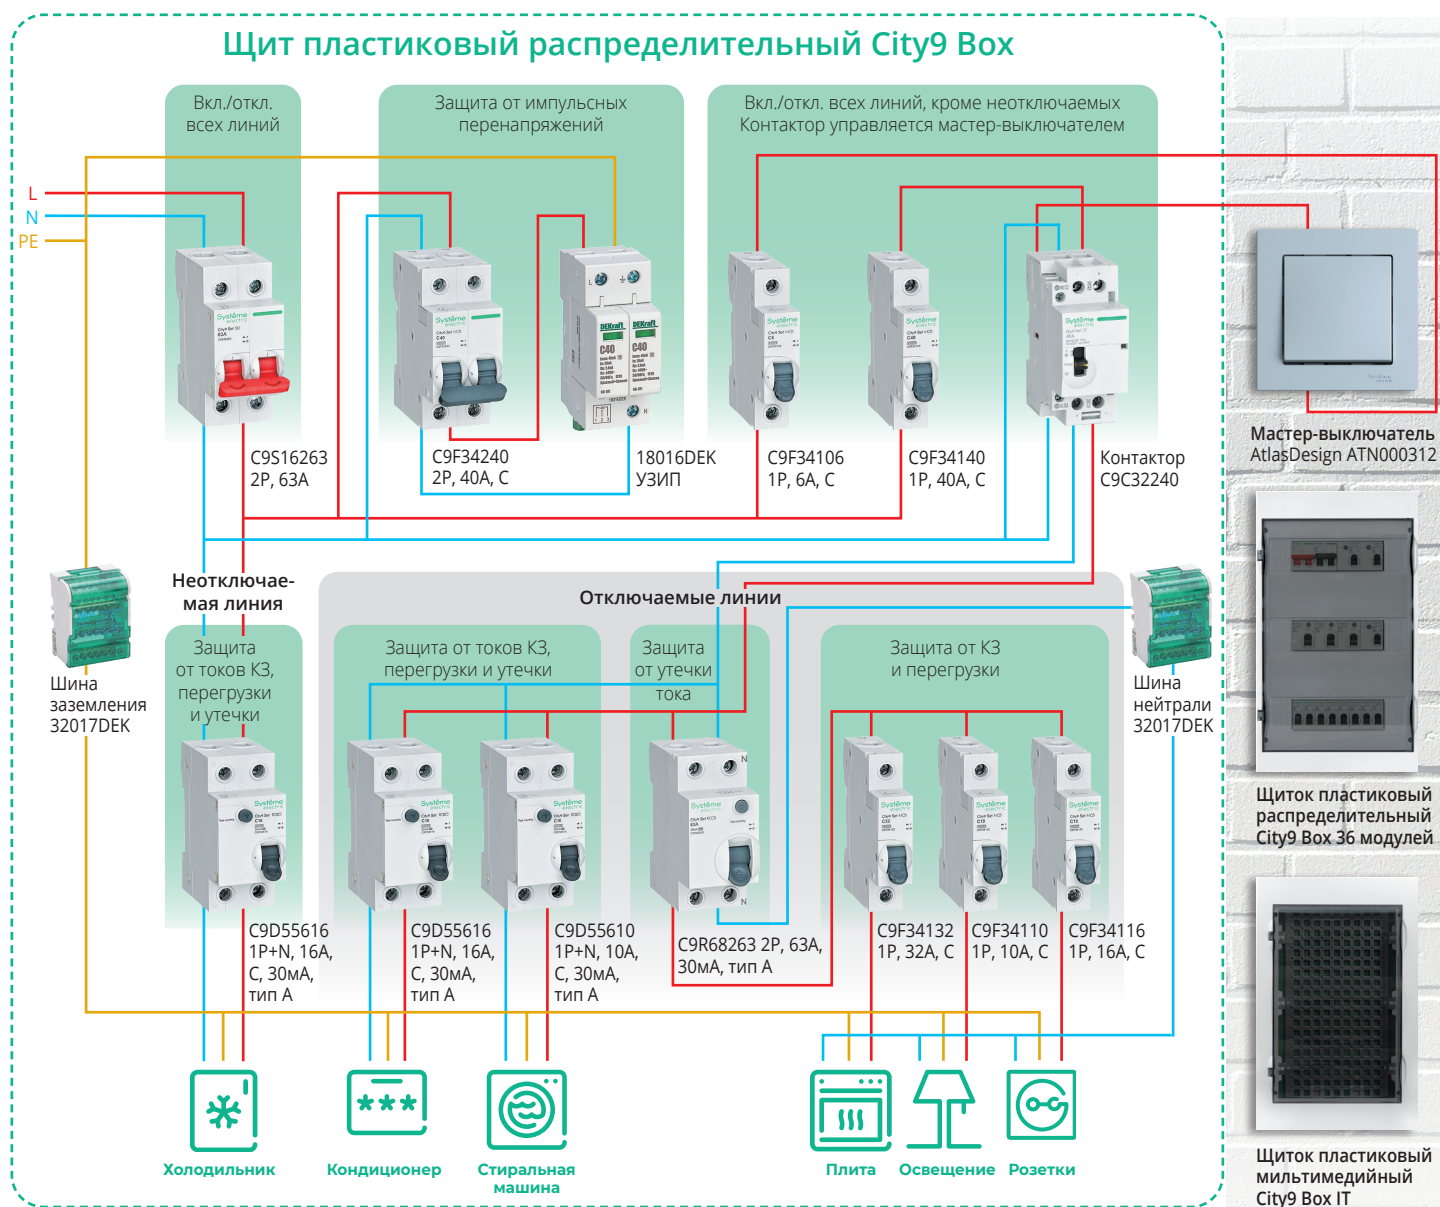

Схема подключения квартиры повышенной комфортности

Таблица выбора автоматических выключателей для использования с бытовыми/офисными электроприборами

Электроприбор	Мощность/Производительность/Вместимость	Ном. ток автоматического выключателя	Тип кривой
Кондиционер	1 кВт	6 А	C
	2,2 кВт	16 А	
	3 кВт	25 А	
Холодильник	165 л	6 А	C
	285 л	6 А	
Кипятильник	1 кВт	6 А	B
	3 кВт	16 А	
Водонагревательная колонка	1,2 кВт	6 А	B
	4 кВт	20 А	
	6 кВт	32 А	
Электрочайник	1,5 кВт	10 А	B
	2,2 кВт	16 А	
Блендер (загрузка 50%)	200 Вт	6 А	C
	800 Вт	6 А	
Тостер	1,2 кВт	6 А	B

Электроприбор	Мощность/Производительность/Вместимость	Ном. ток автоматического выключателя	Тип кривой
Пылесос	1,2 кВт	6 А	C
	2 кВт	16 А	
Электроплита	750 Вт	6 А	B
	2 кВт	10 А	
	4,5 кВт	25 А	
Комнатный нагреватель	1 кВт	6 А	B
	2 кВт	10 А	
Стиральная машина	300 Вт	6 А	C
	1,3 кВт	10 А	
Утюг	750 Вт	6 А	B
	1,25 кВт	6 А	
	1,5 кВт	10 А	
Фотокопировальный аппарат	1,5 кВт	10 А	C
Кулер (10 л/ч)	500 Вт	6 А	C