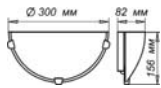

LED

Ø 250

1*E 27, max 60 w

1 шт., 5 шт.

Клипсы: золото
хром

Стекло: мат, глянец

Ø 300

1*E 27, max 60 w
2*E 27, max 60 w

Модуль LED 9 w
1 шт., 5 шт.

Клипсы: золото
хром

Стекло: мат, глянец

Ø 400

2*E 27, max 60 w
3*E 27, max 60 w

1 шт.

Клипсы: золото
хром

Стекло: мат, глянец

Ø 500

3*E 27, max 60 w

1 шт.

Клипсы: золото
хром

Стекло: мат, глянец

Ø 300/2

1*E 27, max 60 w

1 шт., 5 шт.

Клипсы: золото
хром

Стекло: мат, глянец

220x150 мм,
245x210 мм,
360x150 мм,
290x210 мм,
700x150 мм,
1*E 27, 2*E 27,
3*E 27, 4*E 27
max 60 w
1 шт., 5 шт.

Крепление стекла:
хром
Стекло: мат, глянец