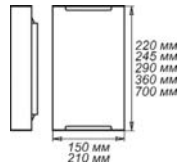

LED

Ø 250

1*E 27, max 60 w

1 шт., 5 шт.

Клипсы: золото
хром

Стекло: мат, глянец

Ø 300

1*E 27, max 60 w
2*E 27, max 60 w

Модуль LED 9 w
1 шт., 5 шт.

Клипсы: золото
хром

Стекло: мат, глянец

Ø 400

2*E 27, max 60 w
3*E 27, max 60 w

1 шт.

Клипсы: золото
хром

Стекло: мат, глянец

Ø 500

3*E 27, max 60 w

1 шт.

Клипсы: золото
хром

Стекло: мат, глянец

Ø 300/2

1*E 27, max 60 w

1 шт., 5 шт.

Клипсы: золото
хром

Стекло: мат, глянец

220x150 мм,
245x210 мм,
360x150 мм,
290x210 мм,
700x150 мм,
1*E 27, 2*E 27,
3*E 27, 4*E 27
max 60 w
1 шт., 5 шт.

Крепление стекла:
хром
Стекло: мат, глянец