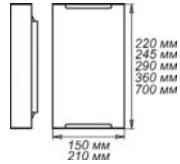

1.1.1. Светильники настенно-потолочные декоративные с тонким стеклом.

Возможно изготовление различных дизайнов тонкого стекла по индивидуальным заказам.

“Морокко” 250, 300, 400, 500, 300/2

LED

Ø 250

1*E 27, max 60 w

Ø 400

2*E 27, max 60 w
3*E 27, max 60 w

1 шт.

Клипсы: золото
хром

Стекло: мат, глянец

Ø 500

3*E 27, max 60 w

1 шт.

Клипсы: золото
хром

Стекло: мат, глянец

Ø 300/2

1*E 27, max 60 w

1 шт., 5 шт.

Клипсы: золото
хром

Стекло: мат, глянец

220x150 мм,
245x210 мм,
360x150 мм,
290x210 мм,
700x150 мм,
1*E 27, 2*E 27,
3*E 27, 4*E 27
max 60 w
1 шт., 5 шт.

1*E 27, max 60 w

1 шт., 5 шт.

Клипсы: золото
хром

Стекло: мат, глянец

220x150 мм,
245x210 мм,
360x150 мм,
290x210 мм,
700x150 мм,
1*E 27, 2*E 27,
3*E 27, 4*E 27
max 60 w
1 шт., 5 шт.

Крепление стекла:
хром
Стекло: мат, глянец