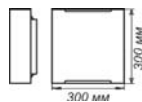

LED

Ø 250

1*E 27, max 60 w

1 шт., 5 шт.

Клипсы: золото
хром

Стекло: мат, глянец

Ø 300

1*E 27, max 60 w
2*E 27, max 60 w

Модуль LED 9 w
1 шт., 5 шт.

Клипсы: золото
хром

Стекло: мат, глянец

Ø 400

2*E 27, max 60 w
3*E 27, max 60 w

1 шт.

Клипсы: золото
хром

Стекло: мат, глянец

Ø 500

3*E 27, max 60 w

1 шт.

Клипсы: золото
хром

Стекло: мат, глянец

Ø 300/2

1*E 27, max 60 w

1 шт., 5 шт.

Клипсы: золото
хром

Стекло: мат, глянец

220x150 мм,
245x210 мм,
360x150 мм,
290x210 мм,
700x150 мм,
1*E 27, 2*E 27,
3*E 27, 4*E 27
max 60 w
1 шт., 5 шт.

Крепление стекла:
хром
Стекло: мат, глянец