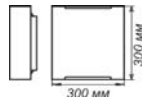

“Морокко” 250, 300, 400, 500, 300/2

LED

Ø 250

1*E 27, max 60 w

1 шт., 5 шт.

Клипсы: золото
хром

Стекло: мат, глянец

Ø 300

1*E 27, max 60 w
2*E 27, max 60 w

Модуль LED 9 w
1 шт., 5 шт.

Клипсы: золото
хром

Стекло: мат, глянец

Ø 400

2*E 27, max 60 w
3*E 27, max 60 w

1 шт.

Клипсы: золото
хром

Стекло: мат, глянец

Ø 500

3*E 27, max 60 w

1 шт.

Клипсы: золото
хром

Стекло: мат, глянец

Ø 300/2

1*E 27, max 60 w

1 шт., 5 шт.

Клипсы: золото
хром

Стекло: мат, глянец

220x150 мм,
245x210 мм,
360x150 мм,
290x210 мм,
700x150 мм,
1*E 27, 2*E 27,
3*E 27, 4*E 27
max 60 w
1 шт., 5 шт.

Крепление стекла:
хром
Стекло: мат, глянец