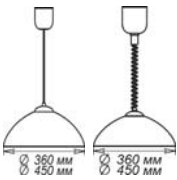

1.1.1. Светильники настенно-потолочные декоративные с тонким стеклом.

Возможно изготовление различных дизайнов тонкого стекла по индивидуальным заказам.

“Морокко” 250, 300, 400, 500, 300/2

LED

Ø 250

1*E 27, max 60 w

1 шт., 5 шт.

Клипсы: золото
хром

Стекло: мат, глянец

Ø 300

1*E 27, max 60 w
2*E 27, max 60 w

Модуль LED 9 w
1 шт., 5 шт.

Клипсы: золото
хром

Стекло: мат, глянец

Ø 400

2*E 27, max 60 w
3*E 27, max 60 w

1 шт.

Клипсы: золото
хром

Стекло: мат, глянец

Ø 500

3*E 27, max 60 w

1 шт.

Клипсы: золото
хром

Стекло: мат, глянец

Ø 300/2

1*E 27, max 60 w

1 шт., 5 шт.

Клипсы: золото
хром

Стекло: мат, глянец

220x150 мм,
245x210 мм,
360x150 мм,
290x210 мм,
700x150 мм,
1*E 27, 2*E 27,
3*E 27, 4*E 27
max 60 w
1 шт., 5 шт.