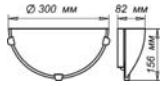

1.1.1. Светильники настенно-потолочные декоративные с тонким стеклом.

Возможно изготовление различных дизайнов тонкого стекла по индивидуальным заказам.

“Морокко” 250, 300, 400, 500, 300/2

LED

Ø 250

1*E 27, max 60 w