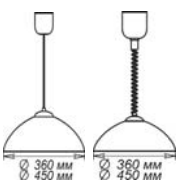

LED

Ø 250

1*E 27, max 60 w

1 шт., 5 шт.

Клипсы: золото
хром

Стекло: мат, глянец

Ø 300

1*E 27, max 60 w
2*E 27, max 60 w

Модуль LED 9 w
1 шт., 5 шт.

Клипсы: золото
хром

Стекло: мат, глянец

Ø 400

2*E 27, max 60 w
3*E 27, max 60 w

1 шт.

Клипсы: золото
хром

Стекло: мат, глянец

Ø 500

3*E 27, max 60 w

1 шт.

Клипсы: золото
хром

Стекло: мат, глянец

Ø 300/2

1*E 27, max 60 w

1 шт., 5 шт.

Клипсы: золото
хром

Стекло: мат, глянец

220x150 мм,
245x210 мм,
360x150 мм,
290x210 мм,
700x150 мм,
1*E 27, 2*E 27,
3*E 27, 4*E 27
max 60 w
1 шт., 5 шт.

Крепление стекла:
хром
Стекло: мат, глянец