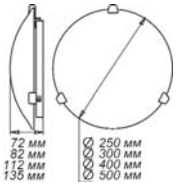

1.1.1. Светильники настенно-потолочные декоративные с тонким стеклом.

Возможно изготовление различных дизайнов тонкого стекла по индивидуальным заказам.

“Морокко” 250, 300, 400, 500, 300/2

LED

Ø 250

1*E 27, max 60 w

1 шт., 5 шт.

Клипсы: золото
хром

Стекло: мат, глянец

Ø 300

1*E 27, max 60 w
2*E 27, max 60 w

Модуль LED 9 w
1 шт., 5 шт.

Клипсы: золото
хром

Стекло: мат, глянец

Ø 400

2*E 27, max 60 w
3*E 27, max 60 w

1 шт.

Клипсы: золото
хром

Стекло: мат, глянец

Ø 500

3*E 27, max 60 w

1 шт.

Клипсы: золото
хром

Стекло: мат, глянец

Ø 300/2

1*E 27, max 60 w

1 шт., 5 шт.

Клипсы: золото
хром

Стекло: мат, глянец

220x150 мм,
245x210 мм,
360x150 мм,
290x210 мм,
700x150 мм,
1*E 27, 2*E 27,
3*E 27, 4*E 27
max 60 w
1 шт., 5 шт.