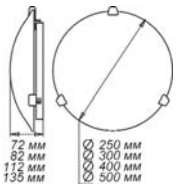

LED

Ø 250

1*E 27, max 60 w

1 шт., 5 шт.

Клипсы: золото
хром

Стекло: мат, глянец

Ø 300

1*E 27, max 60 w
2*E 27, max 60 w

Модуль LED 9 w
1 шт., 5 шт.

Клипсы: золото
хром

Стекло: мат, глянец

Ø 400

2*E 27, max 60 w
3*E 27, max 60 w

1 шт.

Клипсы: золото
хром

Стекло: мат, глянец

Ø 500

3*E 27, max 60 w

1 шт.

Клипсы: золото
хром

Стекло: мат, глянец

Ø 300/2

1*E 27, max 60 w

1 шт., 5 шт.

Клипсы: золото
хром

Стекло: мат, глянец

220x150 мм,
245x210 мм,
360x150 мм,
290x210 мм,
700x150 мм,
1*E 27, 2*E 27,
3*E 27, 4*E 27
max 60 w
1 шт., 5 шт.

Крепление стекла:
хром
Стекло: мат, глянец