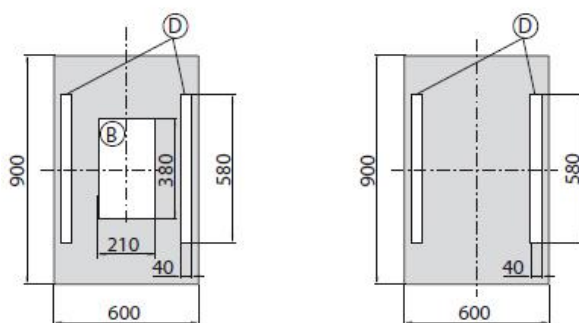

Упаковка: 1 шт.

Чертежи панелей для пола, потолка и крыши шкафов для выбора правильного типа панелей (см. тип отверстия)

Шкафы SZB, OTS1 и SZB PC

Шкафы SZB SE и SZB SEI

Шкаф DSR

Отверстия «С» и «Е» фабрично закрыты выламываемыми заглушками.