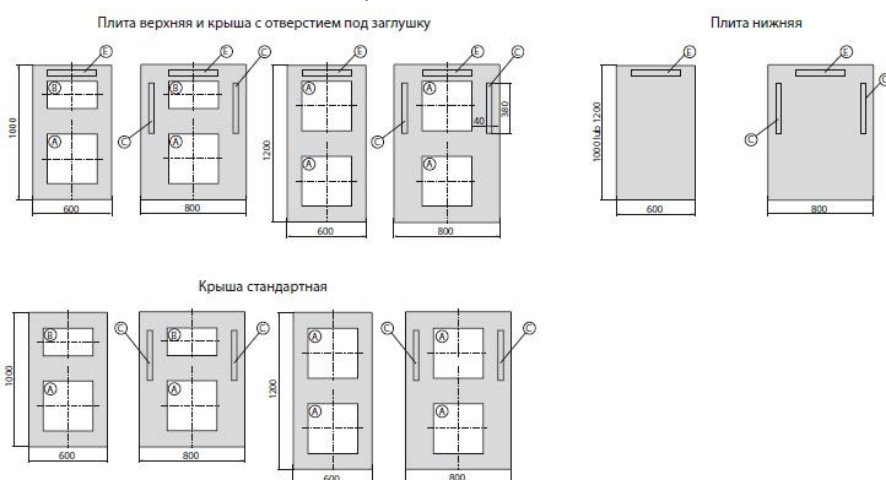

	B	WZ-1718-42-02-011	WZ-1718-42-02-161
Заглушка с вводом со щеткой	A	WZ-1718-37-01-011	WZ-1718-37-01-161
	B	WZ-1718-37-02-011	WZ-1718-37-02-161
	C, E	WZ-1718-08-02-000	WZ-1718-08-02-000
	D	WZ-1718-08-01-000	WZ-1718-08-01-000
Заглушка с вводом из пенополиуретана	A	WZ-1718-40-01-011	WZ-1718-40-01-161
	B	WZ-1718-40-02-011	WZ-1718-40-02-161
	C	WZ-1718-07-02-011	WZ-1718-07-02-161
	D	WZ-1718-07-01-011	WZ-1718-07-01-161
Заглушка с фильтром и вводом со щеткой	A	WZ-SB76-00-00-011	WZ-SB76-00-00-161

Упаковка: 1 шт.

Чертежи панелей для пола, потолка и крыши шкафов для выбора правильного типа панелей (см. тип отверстия)

Шкафы SZB, OTS1 и SZB PC

Шкафы SZB SE и SZB SEI

Шкаф DSR

Отверстия «С» и «Е» фабрично закрыты выламываемыми заглушками.