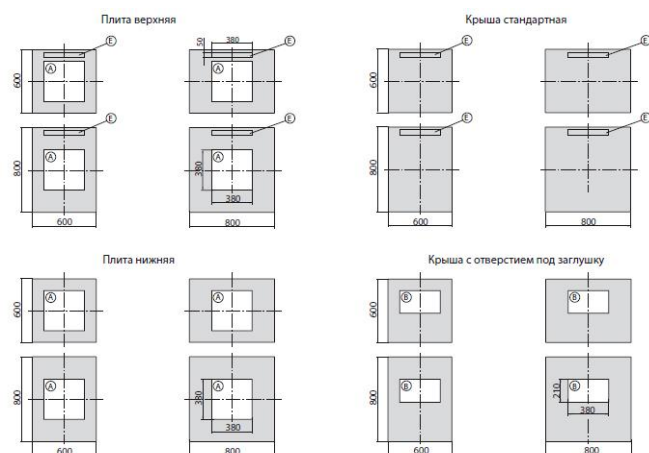

Панели для пола, потолка и крыши шкафов

Сплошная фальшпанель

Перфорированная панель

Панель с матерчатым фильтром

Панель с щёточным вводом

Панель с губчатым вводом

Панель с матерчатым фильтром и щёточным кабельным вводом

Материал:

Сталь листовая окрашенная порошковой краской цвета RAL 7035 или RAL 9005

Комплект поставки:

Заглушки поставляются вместе с элементами крепежа для монтажа в шкафу.

Тип заглушки	Для отверстия	Партномер	
		RAL 7035	RAL 9005
Заглушка сплошная	A	WZ-1718-38-01-011	WZ-1718-38-01-161
	B	WZ-1718-38-02-011	WZ-1718-38-02-161
	C	WZ-1718-09-02-011	WZ-1718-09-02-161
	D	WZ-1718-09-01-011	WZ-1718-09-01-161
Заглушка с перфорацией	A	WZ-1718-39-01-011	WZ-1718-39-01-161
	B	WZ-1718-39-02-011	WZ-1718-39-02-161
Заглушка с фильтром	A	WZ-1718-42-01-011	WZ-1718-42-01-161

	B	WZ-1718-42-02-011	WZ-1718-42-02-161
Заглушка с вводом со щеткой	A	WZ-1718-37-01-011	WZ-1718-37-01-161
	B	WZ-1718-37-02-011	WZ-1718-37-02-161
	C, E	WZ-1718-08-02-000	WZ-1718-08-02-000
	D	WZ-1718-08-01-000	WZ-1718-08-01-000
Заглушка с вводом из пенополиуретана	A	WZ-1718-40-01-011	WZ-1718-40-01-161
	B	WZ-1718-40-02-011	WZ-1718-40-02-161
	C	WZ-1718-07-02-011	WZ-1718-07-02-161
	D	WZ-1718-07-01-011	WZ-1718-07-01-161
Заглушка с фильтром и вводом со щеткой	A	WZ-SB76-00-00-011	WZ-SB76-00-00-161

Упаковка: 1 шт.

Чертежи панелей для пола, потолка и крыши шкафов для выбора правильного типа панелей (см. тип отверстия)

Шкафы SZB, OTS1 и SZB PC

Шкафы SZB SE и SZB SEI

Шкаф DSR

Отверстия «С» и «Е» фабрично закрыты выламываемыми заглушками.