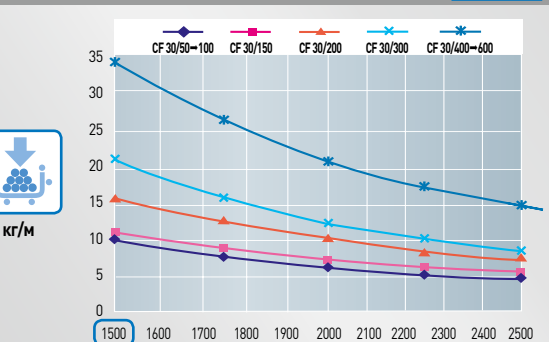

EZ - GC

P1500