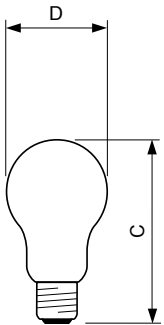

Standard A-shape frosted

STAN 40W E27 230V A55 FR 1CT/12X10F

Стандартные лампы накаливания с колбой грушевидной формы

Данные о продукции

Общая информация	
Цоколь	E27 [E27]
Рабочее положение	UNIVERSAL [Any or Universal (U)]
Номинальный срок службы (ном.)	1000 h
Технические характеристики освещения	
Светоотдача (ном.)	415 lm
Коэффициент цветопередачи (ном.)	100
Эксплуатационные и электрические характеристики	
Power (Rated) (Nom)	40 W
Напряжение (ном.)	230 V
Системы управления и регулировка яркости света	
Возможность изменения яркости света	Yes
Механические компоненты и корпус	
Финишная обработка колбы	Frosted (FR)

Соответствие требованиям и область применения	
Метка энергоэффективности (EEL)	E
Данные об изделии	
Полный код продукта	871150035468684
Название продукта для заказа	Standard 40W E27 230V A55 FR 1CT/12X10F
EAN/UPC — продукт	8711500354686
Код заказа	35468684
Нумератор — количество на упаковку	1
Нумератор — упаковок на внешний короб	120
Материал № (12NC)	926000004002
Вес нетто (шт.)	0.025 kg
ILCOS Code	IAA/F-40-230-E27-55

Standard A-shape frosted

Чертеж размеров

Product	D (max)	D	C (max)
Standard 40W E27 230V A55 FR 1CT/12X10F	56 mm	55 mm	97 mm

STD 40W E27 230V A55 FR